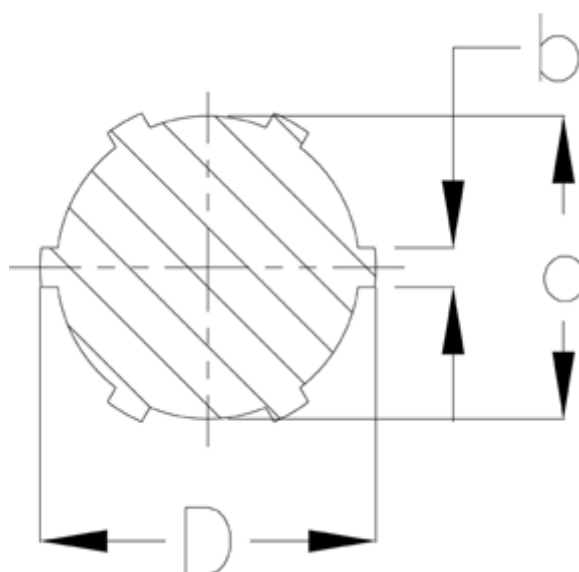

Varenummer: 0752420500  
Beskrivelse: Mangenotaksel 1000524002  
B6 x 16 x 20 længde 500

## Mål

b	= 4
Betegnelse	= B 6x16x20
D	= 20
d	= 16
Længde	= 500